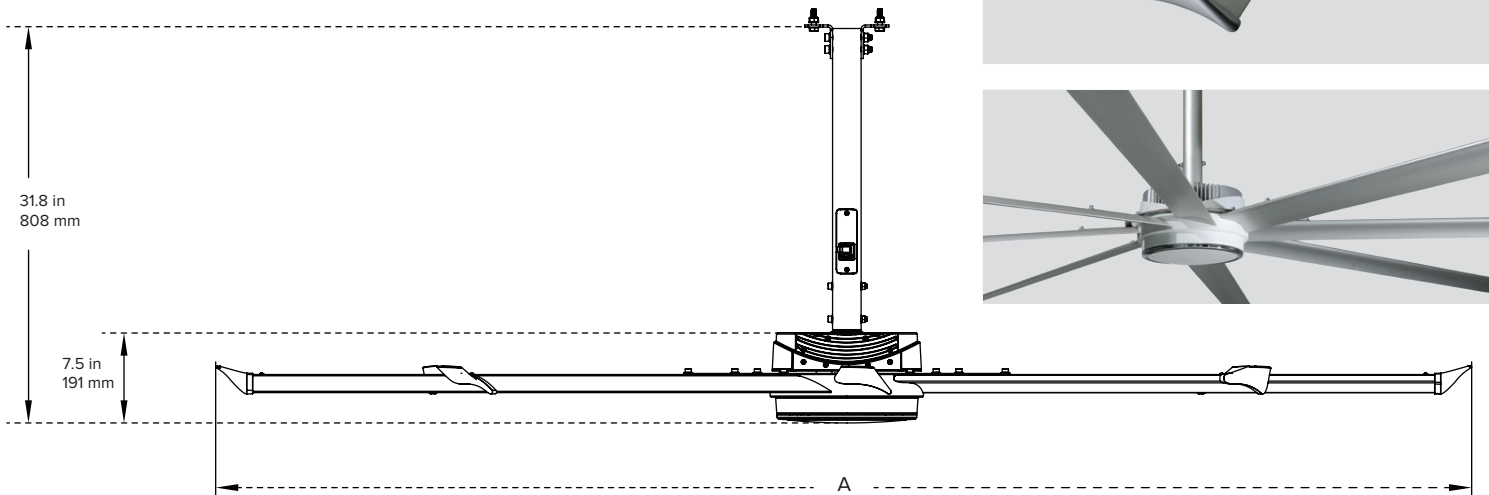

ESSENCE 室內戶外皆宜 · 大型空間理想之選

Essence是室內及戶外商業空間的不二之選。Essence備有8-14英尺(2.4-4.3公尺)直徑可供選擇，是BigAss Fans 首座室內及戶外空間皆宜的風扇。其高功率感應器直驅電機，可為大型商業空間提供超安靜、同時又強勁的氣流。適合大堂、展館、音樂廳、海濱餐廳及戶外劇場，一台Essence的工作效率可媲美28台直徑1.3公尺的吊扇，而用電量只有七分之一！

技術規格

型號	Essence 系列			
風扇直徑 (A)	8 英尺 (2.4 公尺)	10 英尺 (3 公尺)	12 英尺 (3.7 公尺)	14 英尺 (4.3 公尺)
風扇重量 (含2英尺延長管)	75 磅 (34 公斤)	81 磅 (37 公斤)	88 磅 (40 公斤)	96 磅 (44 公斤)
最高轉速	158 RPM	107 RPM	76 RPM	56 RPM
扇葉數目	8 片扇葉			
扇葉表面處理	無色陽極處理			
IP 防水防塵係數	IP43			
馬達	無齒輪箱直驅電機			
輸入功率及斷路器要求	110-125 VAC, 1Φ, 50/60 Hz, 10 A 200-240 VAC, 1Φ, 50/60 Hz, 10 A			
接線牆壁控制器	安裝於標準單開口接線盒或牆身 以 10V CAT5 線及 RJ45 連接器連接至風扇			
無線牆壁控制器	選配			
分貝 (最高轉速)	< 35 dBA (實地測量結果或會視聲音反射表面及環境狀況而異)			
標準延長管長度	2 英尺 (0.6 公尺)			
延長管長度	2-15 英尺 (0.6-4.6 公尺)			
扇葉安全保留空間	離地 至少 10 英尺 (3 公尺) 離兩側 至少 2 英尺 (0.6 公尺) 離天花板至少 2 英尺 (0.6 公尺)			
認證	德國萊因 TÜV 認證 / 符合 UL507 及 CSA 22.2 第113號			
保固	提供 5 年保固			