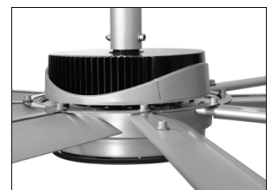

ESSENCE 室內戶外皆宜 · 大型空間理想之選

Essence是室內及戶外商業空間的不二之選。Essence備有8-14英尺(2.4-4.3公尺)直徑可供選擇，是BigAss Fans 首座室內及戶外空間皆宜的風扇。其高功率感應器直驅電機，可為大型商業空間提供超安靜、同時又強勁的氣流。適合大堂、展館、音樂廳、海濱餐廳及戶外劇場，一台Essence的工作效率可媲美28台直徑1.3公尺的吊扇，而用電量只有七分之一！

配件

接線牆壁控制器
(標配)

無線牆壁控制器
(選配)

原廠 LED
(選配)

標準配色

白色機殼 + 銀灰翼尾

銀色機殼 + 黑色翼尾