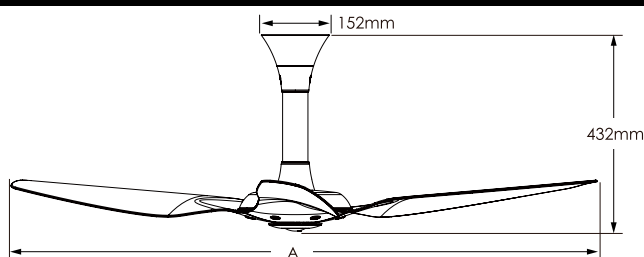

BIG ASS FANS®

十圖企業有限公司 台灣總代理

STOR.COM.TW

台北辦公室 9:00-18:00 國定假日、六日公休
台北市士林區忠誠路一段173巷16號
02-2831-9776 請來電預約

台北設計建材展示中心 10:30-19:30 每週一公休
台北市內湖區新湖一路185號 5樓
02-2831-9776 請來電預約

Haiku H 世界最先進高效節能吊扇

- Haiku 全系列吊扇榮獲全球最頂尖能源之星 Energy Star 最高認證。
- 機能與造型的完美平衡，屢獲全球各種設計大獎、綠能大獎。扇翼和電機整合一體，形成一個單一、無縫的有機整體。
- SenseME智慧系統，自動偵測環境以調節運作、可藉由手機APP操控。
- 三種扇翼尺寸可供選擇：52ft (130cm)，60ft (150cm)，84ft (210cm)
- 最新EC馬達技術，風扇效率比傳統吊扇電機提高 80%。
- Thin Sheet™扇翼設計源於空氣動力學，每一片扇翼皆進行精密平衡校正，無論在任何風速都可帶動平穩、安靜的氣流。
- 提供黑、白、天然竹材、頂級航太鋁等各種特殊複合材質供選擇。
- 提供七段風速控制，包括睡眠模式、定時模式和Whoosh自然風模式，模仿變化的自然風流，提升感知涼爽度最高達 40%。
- 逆轉風扇功能，能帶動冷暖氣流交換，為寒冷的天氣節省更多暖氣電費。

通用型 適用於高度260-550公分的平面/斜面天花板

扇翼直徑	1321mm	1524mm	2134mm
重量	5.9 kg	6.8 kg	9.5 kg
瓦特 (最小值/最大值)	2.1 / 20.7W	1.8 / 21.4 W	3.8 / 39.2 W
電壓	100-240 VAC, 1 Φ, 50-60 Hz		
最高轉速	200 RPM	135 RPM	
分貝 (最高轉速下)	< 35 dBA		
標配吊桿長度	508mm	813mm	
全機高度 (B)	737mm	1041mm	
選配吊桿長度 (須加購)	178mm H84不適用	1219mm	1524mm
全機高度 (B)	406mm H84不適用	1448mm	1753mm
風力值 (最小值/最大值)	1,389 / 6,713 cfm	1,194 / 8,629 cfm	5,983 / 19,292 cfm

標準型 適用於高度260-340公分的平面天花板

扇翼直徑	1321mm	1524mm
重量	6.4 kg	7.3 kg
瓦特 (最小值/最大值)	2.3 / 26.6 W	1.8 / 21.4 W
電壓	100-240 VAC, 1 Φ, 50-60 Hz	
最高轉速	200 RPM	
分貝 (最高轉速下)	< 35 dBA	
風力值 (最小值/最大值)	1,389 / 6,713 cfm	1,194 / 8,629 cfm

短桿型 適用於240公分高的平面天花板

扇翼直徑	1321mm	1524mm
重量	6.4 kg	7.3 kg
瓦特 (最小值/最大值)	2.2 / 15.6 W	1.9 / 18.4 W
電壓	100-240 VAC, 1 Φ, 50-60 Hz	
最高轉速	177 RPM	
分貝 (最高轉速下)	< 35 dBA	
風力值 (最小值/最大值)	1,301 / 5,629 cfm	1,070 / 6,698 cfm