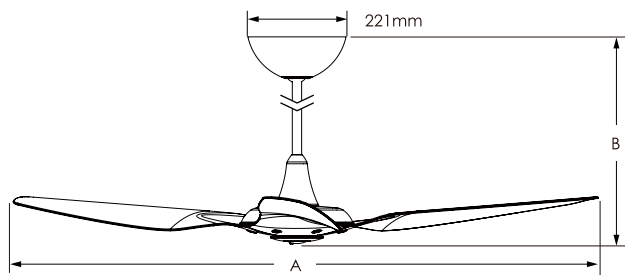

BIG ASS FANS®

十圖企業有限公司 台灣總代理

STOR.COM.TW

台北辦公室 9:00-18:00 國定假日、六日公休
台北市士林區忠誠路一段173巷16號
02-2831-9776 請來電預約

台北設計建材展示中心 10:30-19:30 每週一公休
台北市內湖區新湖一路185號 5樓
02-2831-9776 請來電預約

Haiku H 世界最先進高效節能吊扇

- Haiku 全系列吊扇榮獲全球最頂尖能源之星 Energy Star 最高認證。
- 機能與造型的完美平衡，屢獲全球各種設計大獎、綠能大獎。扇翼和電機整合一體，形成一個單一、無縫的有機整體。
- SenseME智慧系統，自動偵測環境以調節運作、可藉由手機APP操控。
- 三種扇翼尺寸可供選擇：52ft (130cm)，60ft (150cm)，84ft (210cm)
- 最新EC馬達技術，風扇效率比傳統吊扇電機提高 80%。
- Thin Sheet™扇翼設計源於空氣動力學，每一片扇翼皆進行精密平衡校正，無論在任何風速都可帶動平穩、安靜的氣流。
- 提供黑、白、天然竹材、頂級航太鋁等各種特殊複合材質供選擇。
- 提供七段風速控制，包括睡眠模式、定時模式和Whoosh自然風模式，模仿變化的自然風流，提升感知涼爽度最高達 40%。
- 逆轉風扇功能，能帶動冷暖氣流交換，為寒冷的天氣節省更多暖氣電費。

通用型 適用於高度260-550公分的平面/斜面天花板

扇翼直徑	1321mm	1524mm	2134mm
重量	5.9 kg	6.8 kg	9.5 kg
瓦特 (最小值/最大值)	2.1 / 20.7W	1.8 / 21.4 W	3.8 / 39.2 W
電壓	100-240 VAC, 1 Φ, 50-60 Hz		
最高轉速	200 RPM	135 RPM	
分貝 (最高轉速下)	< 35 dBA		
標配吊桿長度	508mm	813mm	
全機高度 (B)	737mm	1041mm	
選配吊桿長度 (須加購)	178mm H84不適用	1219mm	1524mm
全機高度 (B)	406mm H84不適用	1448mm	1753mm
風力值 (最小值/最大值)	1,389 / 6,713 cfm	1,194 / 8,629 cfm	5,983 / 19,292 cfm

標準型 適用於高度260-340公分的平面天花板

扇翼直徑	1321mm	1524mm
重量	6.4 kg	7.3 kg
瓦特 (最小值/最大值)	2.3 / 26.6 W	1.8 / 21.4 W
電壓	100-240 VAC, 1 Φ, 50-60 Hz	
最高轉速	200 RPM	
分貝 (最高轉速下)	< 35 dBA	
風力值 (最小值/最大值)	1,389 / 6,713 cfm	1,194 / 8,629 cfm

短桿型 適用於240公分高的平面天花板

扇翼直徑	1321mm	1524mm
重量	6.4 kg	7.3 kg
瓦特 (最小值/最大值)	2.2 / 15.6 W	1.9 / 18.4 W
電壓	100-240 VAC, 1 Φ, 50-60 Hz	
最高轉速	177 RPM	
分貝 (最高轉速下)	< 35 dBA	
風力值 (最小值/最大值)	1,301 / 5,629 cfm	1,070 / 6,698 cfm