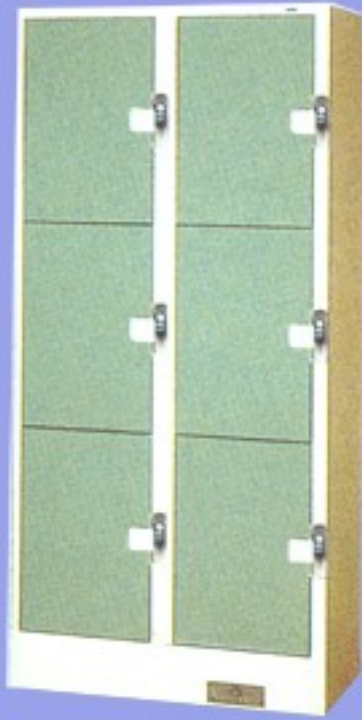

現代快適空間的創造者

STOR

投幣式寄物櫃

SK-23-06
 2排3層 . 6人用
 重量 : 79kg
 單一內寸 :
 寬359 . 深430 . 高512mm
 整體外寸 :
 寬840 . 深455 . 高1790mm

SK-24-08
 2排4層 . 8人用
 重量 : 82kg
 單一內寸 :
 寬359 . 深430 . 高377mm
 整體外寸 :
 寬840 . 深455 . 高1790mm

SK-25-10
 2排5層 . 10人用
 重量 : 86kg
 單一內寸 :
 寬359 . 深430 . 高297mm
 整體外寸 :
 寬840 . 深455 . 高1790mm

SK-35-15

3排5層 . 15人用

重量 : 108.6kg

單一內寸 : 寬239 . 深430 . 高297mm

整體外寸 : 寬900 . 深455 . 高1790mm

SK-32-06

3排2層 . 6人用

配件 : 內部掛勾 . 隔板

重量 : 96kg

單一內寸 : 寬359 . 深430 . 高297mm

整體外寸 : 寬840 . 深455 . 高1790mm

SK-22-04
 2排2層．4人用
 配件：內部掛勾．隔板
 重量：80.8kg
 單一內寸：寬359．深490．高782mm
 整體外寸：寬840．深515．高1790mm

SK-31-03
 3排．3人用．衣櫃用途
 配件：內部掛勾．隔板．鏡子
 重量：94.2kg
 單一內寸：寬239．深490．高1588mm
 整體外寸：寬900．深515．高1790mm