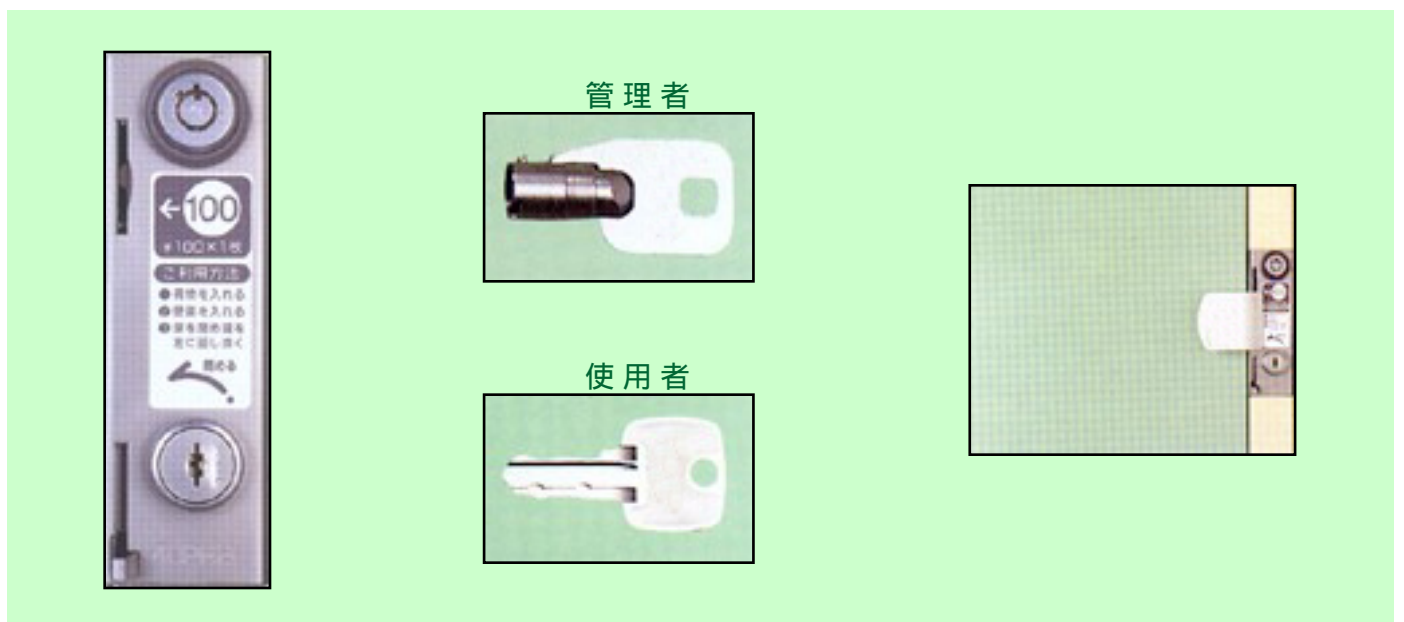

現代快適空間的創造者

STOR

投幣式寄物櫃

SK-23-06
 2排3層 . 6人用
 重量 : 79kg
 單一內寸 :
 寬359 . 深430 . 高512mm
 整體外寸 :
 寬840 . 深455 . 高1790mm

SK-24-08
 2排4層 . 8人用
 重量 : 82kg
 單一內寸 :
 寬359 . 深430 . 高377mm
 整體外寸 :
 寬840 . 深455 . 高1790mm

SK-25-10
 2排5層 . 10人用
 重量 : 86kg
 單一內寸 :
 寬359 . 深430 . 高297mm
 整體外寸 :
 寬840 . 深455 . 高1790mm

SK-35-15

3排5層 . 15人用

重量 : 108.6kg

單一內寸 : 寬239 . 深430 . 高297mm

整體外寸 : 寬900 . 深455 . 高1790mm

SK-32-06

3排2層 . 6人用

配件 : 內部掛勾 . 隔板

重量 : 96kg

單一內寸 : 寬359 . 深430 . 高297mm

整體外寸 : 寬840 . 深455 . 高1790mm

SK-22-04
 2排2層．4人用
 配件：內部掛勾．隔板
 重量：80.8kg
 單一內寸：寬359．深490．高782mm
 整體外寸：寬840．深515．高1790mm

SK-31-03
 3排．3人用．衣櫃用途
 配件：內部掛勾．隔板．鏡子
 重量：94.2kg
 單一內寸：寬239．深490．高1588mm
 整體外寸：寬900．深515．高1790mm