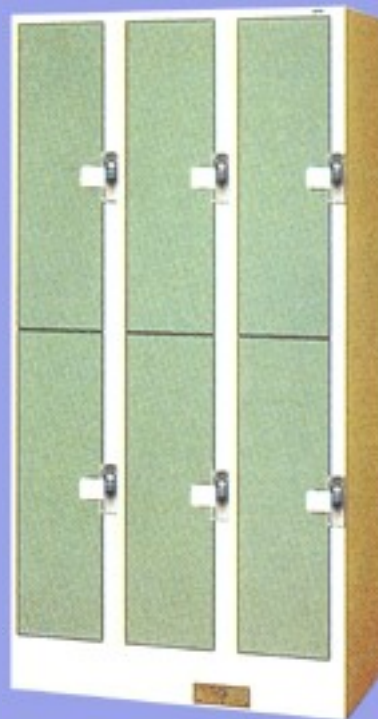

現代快適空間的創造者

STOR

投幣式寄物櫃

SK-23-06
 2排3層 . 6人用
 重量 : 79kg
 單一內寸 :
 寬359 . 深430 . 高512mm
 整體外寸 :
 寬840 . 深455 . 高1790mm

SK-24-08
 2排4層 . 8人用
 重量 : 82kg
 單一內寸 :
 寬359 . 深430 . 高377mm
 整體外寸 :
 寬840 . 深455 . 高1790mm

SK-25-10
 2排5層 . 10人用
 重量 : 86kg
 單一內寸 :
 寬359 . 深430 . 高297mm
 整體外寸 :
 寬840 . 深455 . 高1790mm

SK-35-15

3排5層 . 15人用

重量 : 108.6kg

單一內寸 : 寬239 . 深430 . 高297mm

整體外寸 : 寬900 . 深455 . 高1790mm

SK-32-06

3排2層 . 6人用

配件 : 內部掛勾 . 隔板

重量 : 96kg

單一內寸 : 寬359 . 深430 . 高297mm

整體外寸 : 寬840 . 深455 . 高1790mm

SK-22-04
 2排2層．4人用
 配件：內部掛勾．隔板
 重量：80.8kg
 單一內寸：寬359．深490．高782mm
 整體外寸：寬840．深515．高1790mm

SK-31-03
 3排．3人用．衣櫃用途
 配件：內部掛勾．隔板．鏡子
 重量：94.2kg
 單一內寸：寬239．深490．高1588mm
 整體外寸：寬900．深515．高1790mm