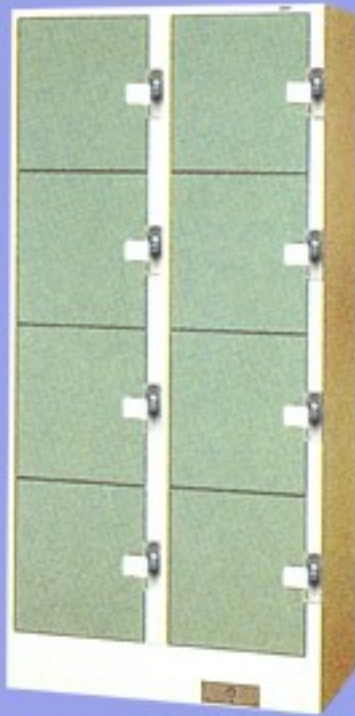

現代快適空間的創造者

STOR

投幣式寄物櫃

SK-23-06
 2排3層 . 6人用
 重量 : 79kg
 單一內寸 :
 寬359 . 深430 . 高512mm
 整體外寸 :
 寬840 . 深455 . 高1790mm

SK-24-08
 2排4層 . 8人用
 重量 : 82kg
 單一內寸 :
 寬359 . 深430 . 高377mm
 整體外寸 :
 寬840 . 深455 . 高1790mm

SK-25-10
 2排5層 . 10人用
 重量 : 86kg
 單一內寸 :
 寬359 . 深430 . 高297mm
 整體外寸 :
 寬840 . 深455 . 高1790mm

SK-35-15

3排5層 . 15人用

重量 : 108.6kg

單一內寸 : 寬239 . 深430 . 高297mm

整體外寸 : 寬900 . 深455 . 高1790mm

SK-32-06

3排2層 . 6人用

配件 : 內部掛勾 . 隔板

重量 : 96kg

單一內寸 : 寬359 . 深430 . 高297mm

整體外寸 : 寬840 . 深455 . 高1790mm

SK-22-04
 2排2層．4人用
 配件：內部掛勾．隔板
 重量：80.8kg
 單一內寸：寬359．深490．高782mm
 整體外寸：寬840．深515．高1790mm

SK-31-03
 3排．3人用．衣櫃用途
 配件：內部掛勾．隔板．鏡子
 重量：94.2kg
 單一內寸：寬239．深490．高1588mm
 整體外寸：寬900．深515．高1790mm