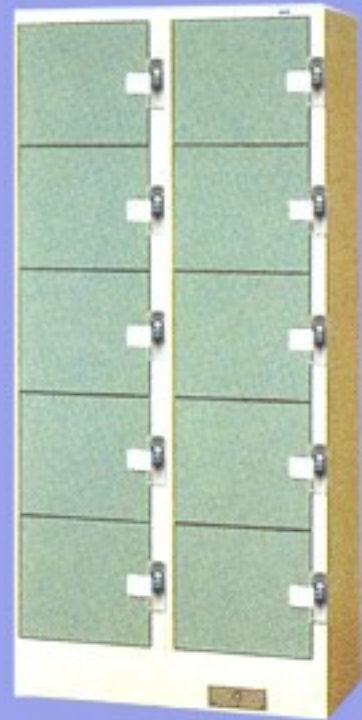

現代快適空間的創造者

STOR

投幣式寄物櫃

SK-23-06
 2排3層 . 6人用
 重量 : 79kg
 單一內寸 :
 寬359 . 深430 . 高512mm
 整體外寸 :
 寬840 . 深455 . 高1790mm

SK-24-08
 2排4層 . 8人用
 重量 : 82kg
 單一內寸 :
 寬359 . 深430 . 高377mm
 整體外寸 :
 寬840 . 深455 . 高1790mm

SK-25-10
 2排5層 . 10人用
 重量 : 86kg
 單一內寸 :
 寬359 . 深430 . 高297mm
 整體外寸 :
 寬840 . 深455 . 高1790mm

SK-35-15

3排5層 . 15人用

重量 : 108.6kg

單一內寸 : 寬239 . 深430 . 高297mm

整體外寸 : 寬900 . 深455 . 高1790mm

SK-32-06

3排2層 . 6人用

配件 : 內部掛勾 . 隔板

重量 : 96kg

單一內寸 : 寬359 . 深430 . 高297mm

整體外寸 : 寬840 . 深455 . 高1790mm

SK-22-04
 2排2層．4人用
 配件：內部掛勾．隔板
 重量：80.8kg
 單一內寸：寬359．深490．高782mm
 整體外寸：寬840．深515．高1790mm

SK-31-03
 3排．3人用．衣櫃用途
 配件：內部掛勾．隔板．鏡子
 重量：94.2kg
 單一內寸：寬239．深490．高1588mm
 整體外寸：寬900．深515．高1790mm

SK-36-18
 3排6層．18人用
 重量：116.2kg
 單一內寸：寬239．深430．高243mm
 整體外寸：寬900．深455．高1790mm

SK-38-24

3排8層．24人用．鞋櫃用途．透明壓克力門
 重量：85kg
 單一內寸：寬239．深325．高179mm
 整體外寸：寬900．深350．高1790mm

SK-38-24C

3排8層．24人用．小體積雜物收納用途
 重量：90kg
 單一內寸：寬239．深325．高197mm
 整體外寸：寬900．深350．高1790mm