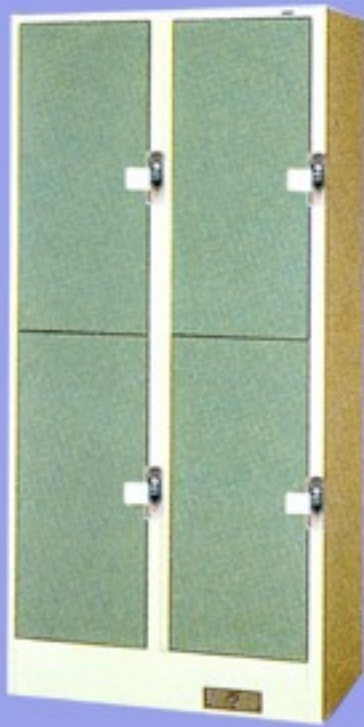

現代快適空間的創造者

STOR

投幣式寄物櫃

SK-23-06
 2排3層 . 6人用
 重量 : 79kg
 單一內寸 :
 寬359 . 深430 . 高512mm
 整體外寸 :
 寬840 . 深455 . 高1790mm

SK-24-08
 2排4層 . 8人用
 重量 : 82kg
 單一內寸 :
 寬359 . 深430 . 高377mm
 整體外寸 :
 寬840 . 深455 . 高1790mm

SK-25-10
 2排5層 . 10人用
 重量 : 86kg
 單一內寸 :
 寬359 . 深430 . 高297mm
 整體外寸 :
 寬840 . 深455 . 高1790mm

SK-35-15

3排5層 . 15人用

重量 : 108.6kg

單一內寸 : 寬239 . 深430 . 高297mm

整體外寸 : 寬900 . 深455 . 高1790mm

SK-32-06

3排2層 . 6人用

配件 : 內部掛勾 . 隔板

重量 : 96kg

單一內寸 : 寬359 . 深430 . 高297mm

整體外寸 : 寬840 . 深455 . 高1790mm

SK-22-04
 2排2層．4人用
 配件：內部掛勾．隔板
 重量：80.8kg
 單一內寸：寬359．深490．高782mm
 整體外寸：寬840．深515．高1790mm

SK-31-03
 3排．3人用．衣櫃用途
 配件：內部掛勾．隔板．鏡子
 重量：94.2kg
 單一內寸：寬239．深490．高1588mm
 整體外寸：寬900．深515．高1790mm

SK-36-18
 3排6層．18人用
 重量：116.2kg
 單一內寸：寬239．深430．高243mm
 整體外寸：寬900．深455．高1790mm

SK-38-24

3排8層．24人用．鞋櫃用途．透明壓克力門
 重量：85kg
 單一內寸：寬239．深325．高179mm
 整體外寸：寬900．深350．高1790mm

SK-38-24C

3排8層．24人用．小體積雜物收納用途
 重量：90kg
 單一內寸：寬239．深325．高197mm
 整體外寸：寬900．深350．高1790mm